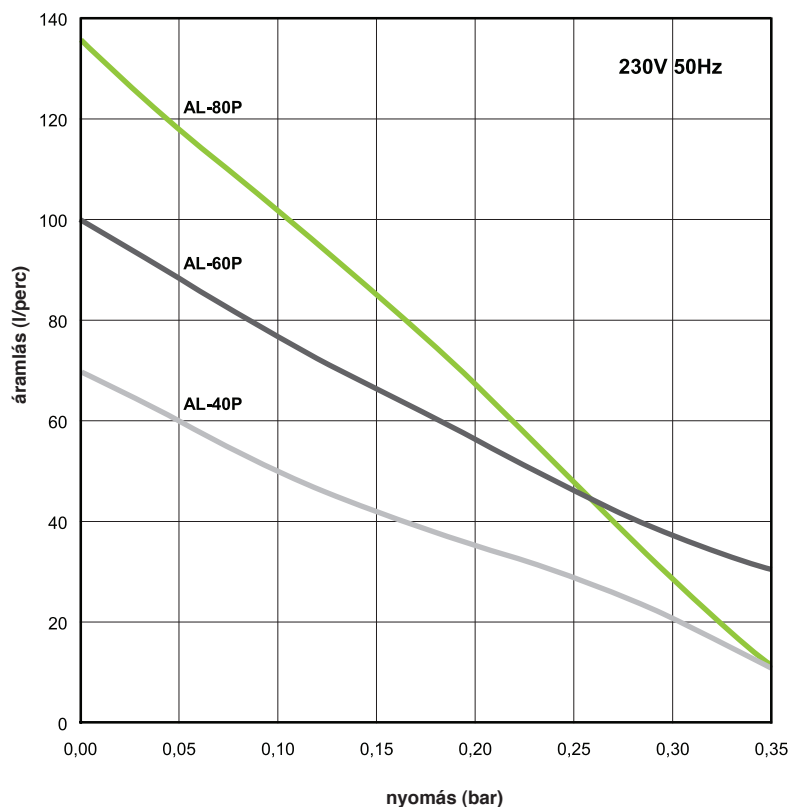

Alita lineáris levegőpumpákStandard pumpamodellek **AL-40, AL-60, AL-80**

Modell	AL-40	AL-60	AL-80
Teljesítmény	48 W	72 W	86 W
Zajszint	36 dB	38 dB	39 dB
Tömeg	5.6 kg	6.5 kg	6.5 kg
Kimenet \varnothing	18 mm		
Max. munkanyomás	220 mbar		
Příkon (maximálny pracovný tlak)	40 W	50 W	52 W
Feszültség, frekvencia	230V 50Hz		
IP védelem	IP54		
Méret (h x sz x m)	205 mm x 173 mm x 202 mm		

A közötti információk névleges egységre vonatkozó tesztek eredményeire alapszanak.
A specifikáció figyelmeztetés nélküli változtatás tárgyát képezi.